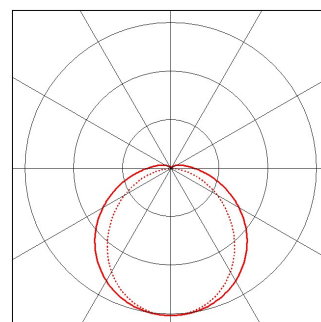

Code	Description	Luminaire Lumens	Inrush Current	Current (A)	Qty Type C 10A breaker	Dimensions L x W x H (mm)
HYX12/302240/OP	Hydra Xtreme 1200, 230V, 22W	3050	5A / 50µs	0.10	33	1175 x 90 x 99
HYX12/413040/OP	Hydra Xtreme 1200, 230V, 30W	4180	5A / 50µs	0.13	25	1175 x 90 x 99
HYX12/604240/OP	Hydra Xtreme 1200, 230V, 43W	6030	5A / 50µs	0.19	17	1175 x 90 x 99
HYX15/372740/OP	Hydra Xtreme 1500, 230V, 27W	3770	5A / 50µs	0.12	27	1455 x 90 x 99
HYX15/523740/OP	Hydra Xtreme 1500, 230V, 37W	5270	5A / 50µs	0.16	20	1455 x 90 x 99
HYX15/755440/OP	Hydra Xtreme 1500, 230V, 54W	7570	5A / 50µs	0.23	14	1455 x 90 x 99
HYX15/997140/OP	Hydra Xtreme 1500, 230V, 71W	9950	5A / 50µs	0.31	10	1455 x 90 x 99