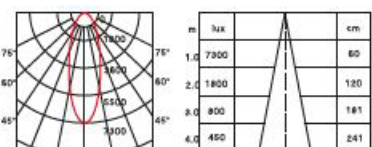

Code builder example : **TF1 CZ 13 27 80 12 WH ND**

(TF1 = Track TF1. 13 = 1300lm. 27 = 2700K. 80 = 80 CRI. 12 = 12 deg. WH = White. ND = Non Dim.)

35W 12° 3000K CRI>90

35W 24° 3000K CRI>90

35W 36° 3000K CRI>90