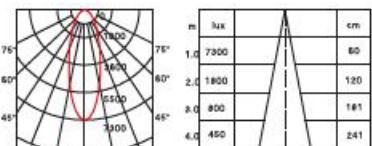

Code builder example : **TF1 CZ 13 27 80 12 WH ND**

(TF1 = Track TF1. 13 = 1300lm. 27 = 2700K. 80 = 80 CRI. 12 = 12 deg. WH = White. ND = Non Dim.)

35W 12° 3000K CRI>90

35W 24° 3000K CRI>90

35W 36° 3000K CRI>90